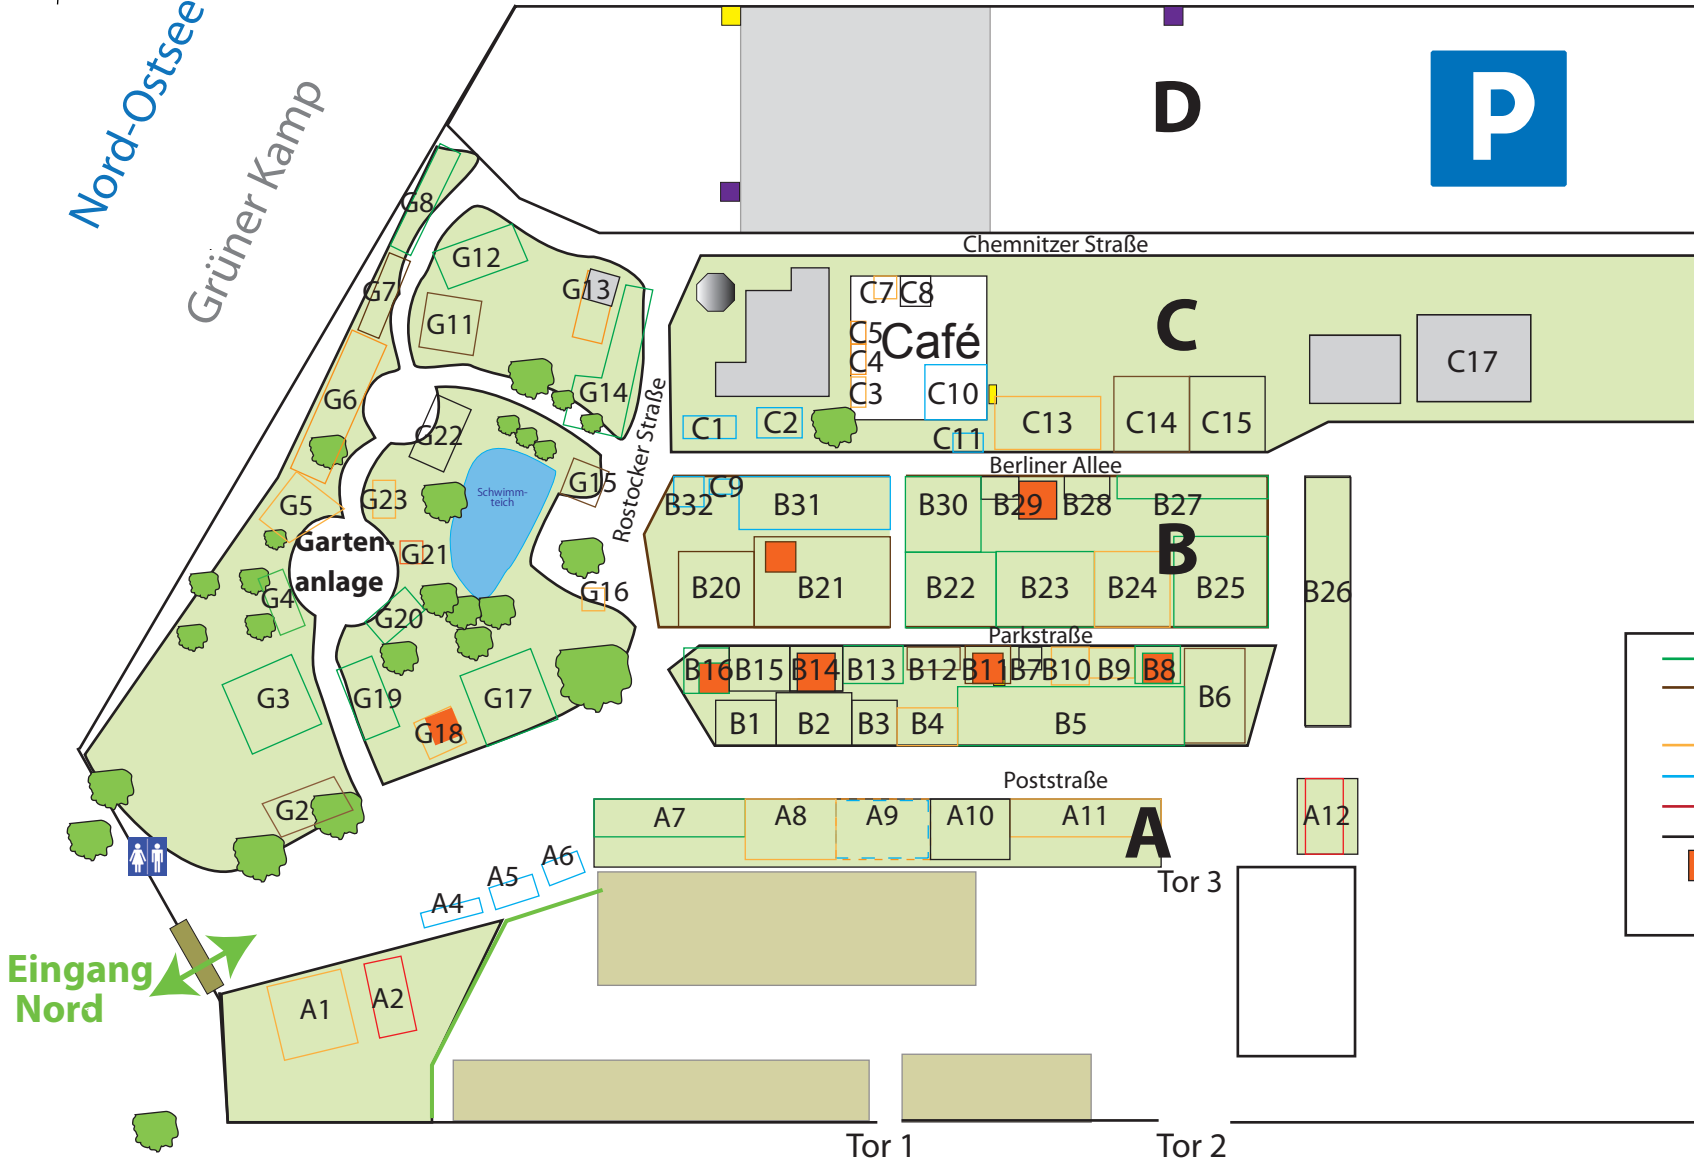

Flora 2019

18.-19. Mai

Nord-Ostsee-Kanal

Grüner Kamp

- Pflanzen, Stauden, Gehölze
- Gartentechnik, -gestaltung, Teichtechnik
- Deko
- Gastro
- Kinderbespaßung
- Sonstiges
- Pagodenzelt

Eingang Nord

Am Exerzierplatz