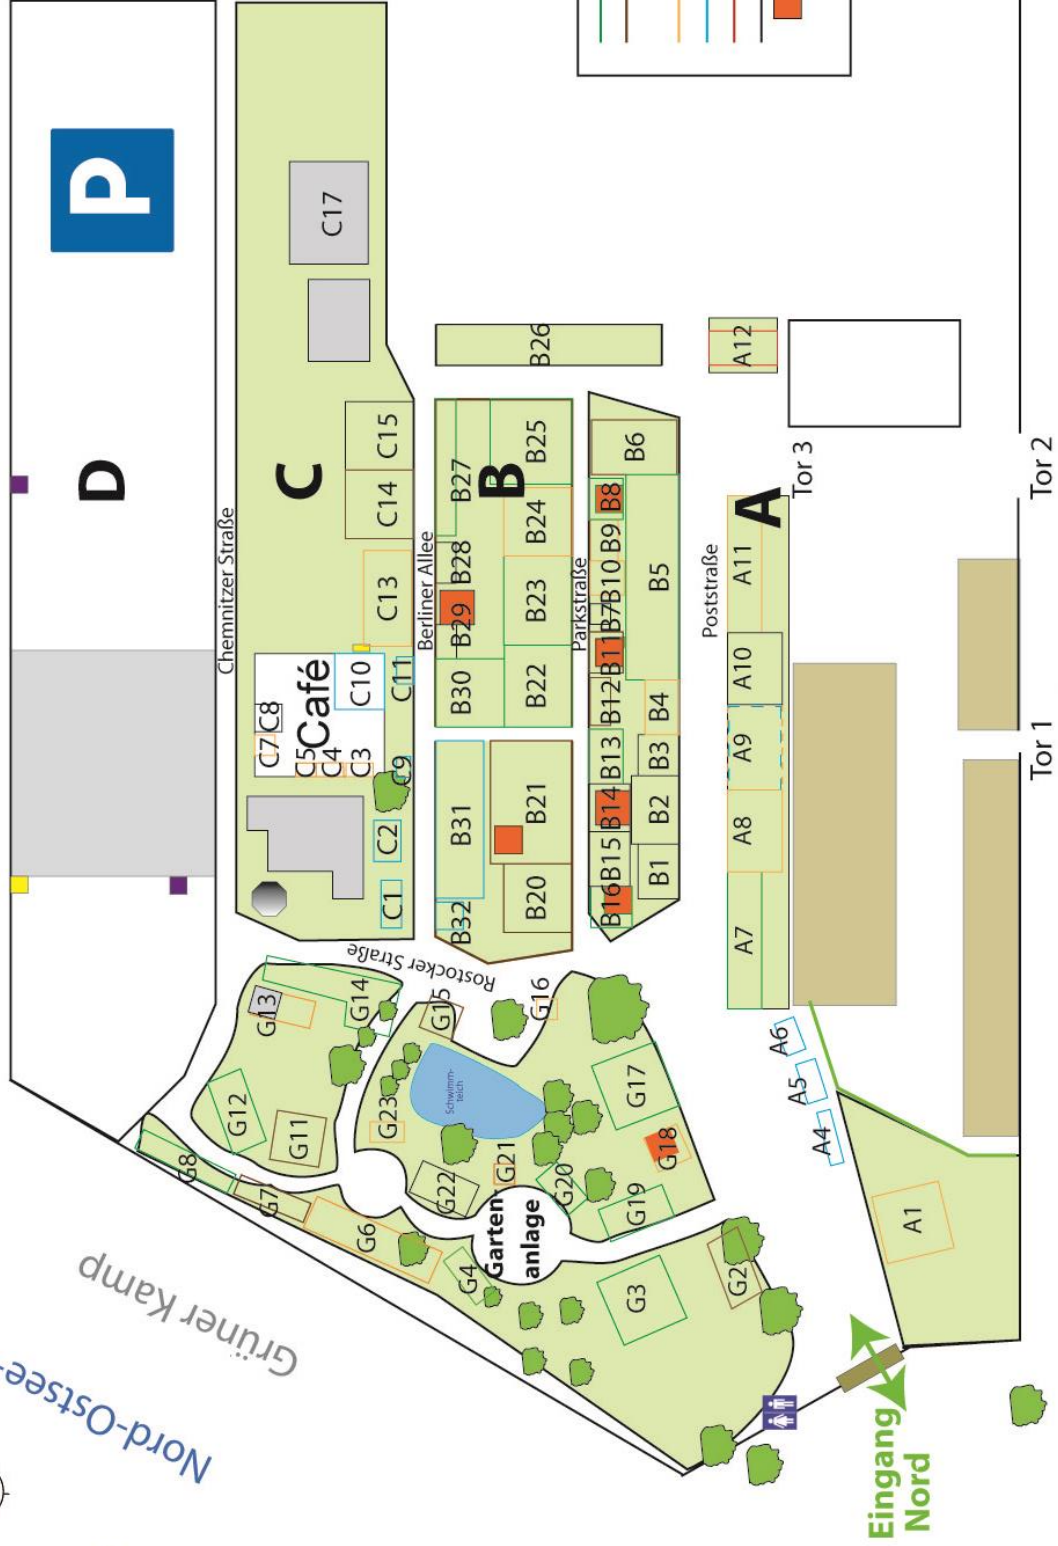

Flora 2019

18.-19. Mai

Nord-Ostsee-Kanal
Grüner Kamp

Stand: 10.05.2019