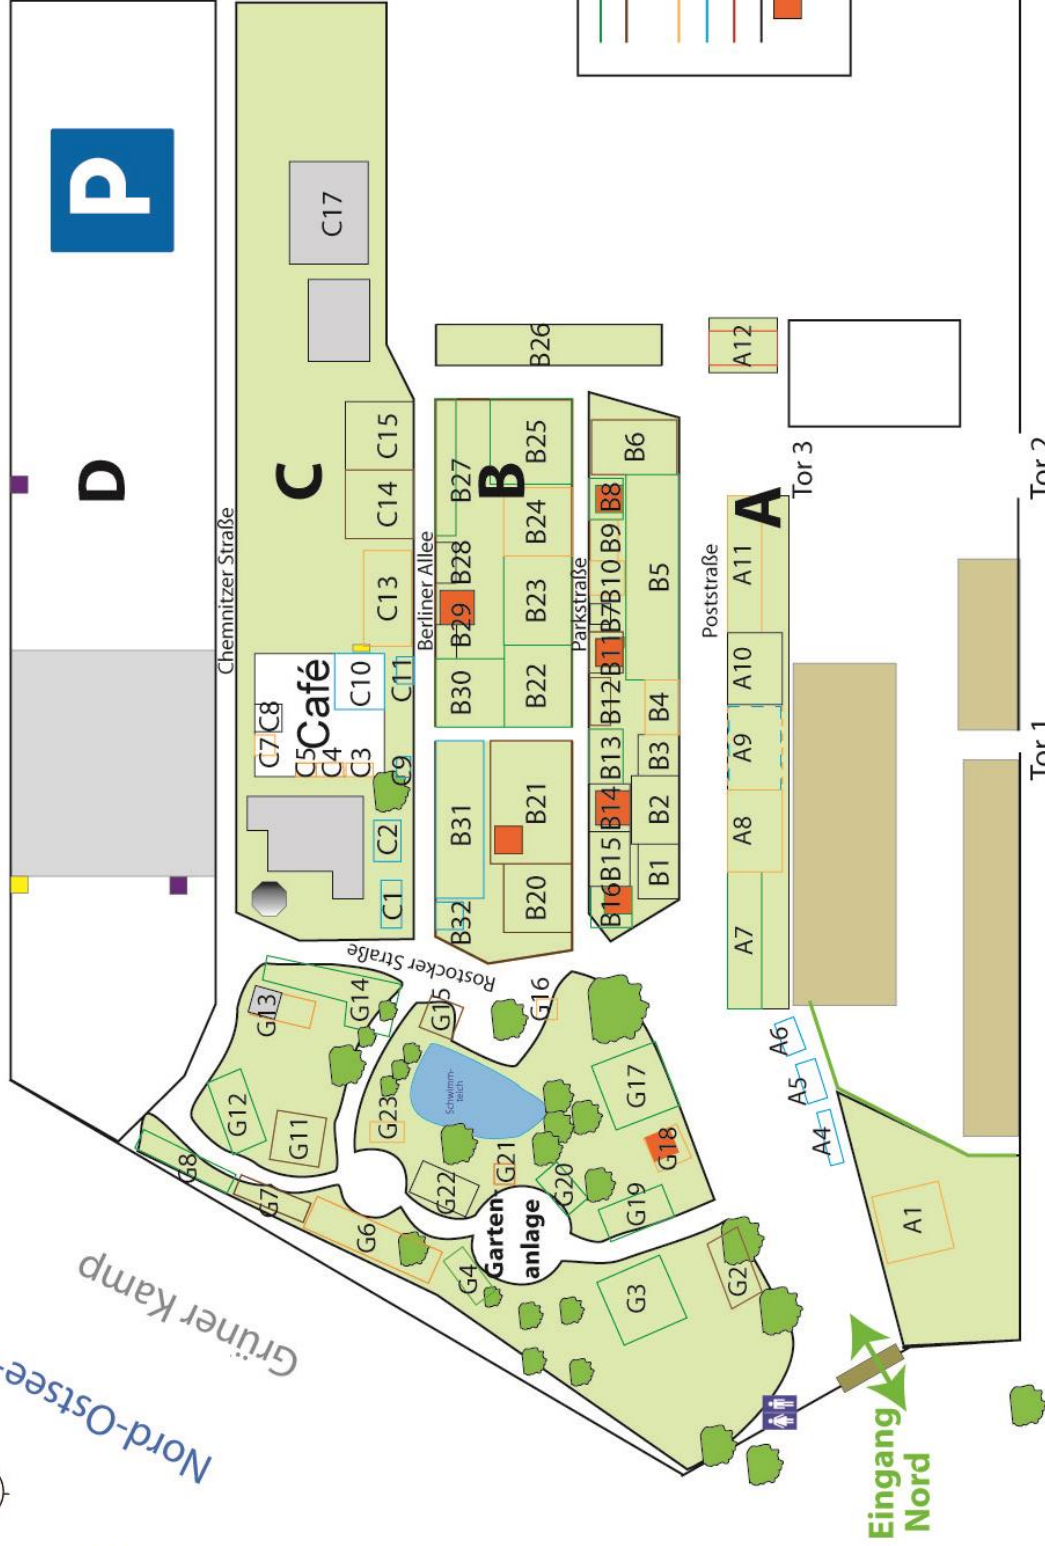

Flora 2019

18.-19. Mai

Nord-Ostsee-Kanal
Grüner Kamp

Stand: 10.05.2019